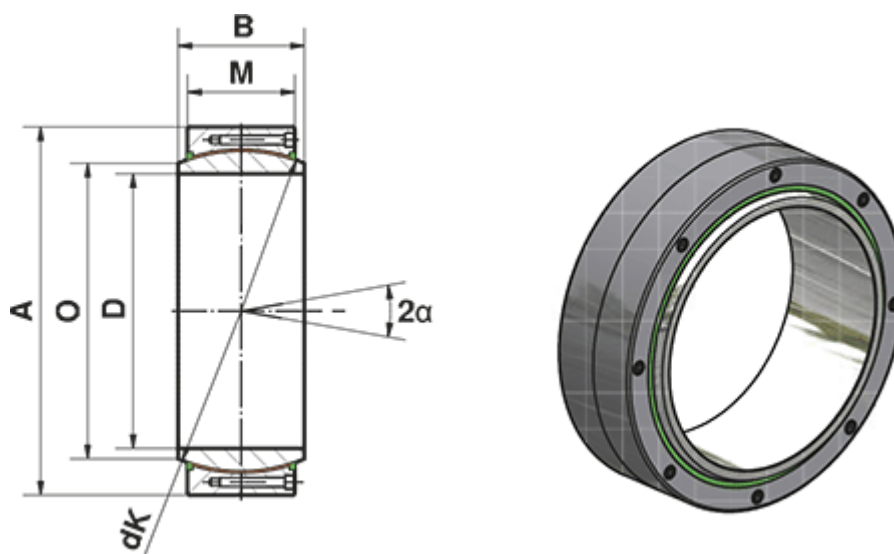

Varenummer: 03447380
Beskrivelse: Fluro Heavy Duty Ledleje GE 380 CW
Hul Ø380
Note: 380

Mål

= -	D	= 380
= -	dK	= 450
= -	Dynamisk belastning C (kN)	= 21475
= -	M	= 160
= -	O	= 407.9
A	= 520	Statisk belastning C0 (kN) = 35795
a (grader)	= 4.1	Vægt (g) = 124.5
B	= 190	